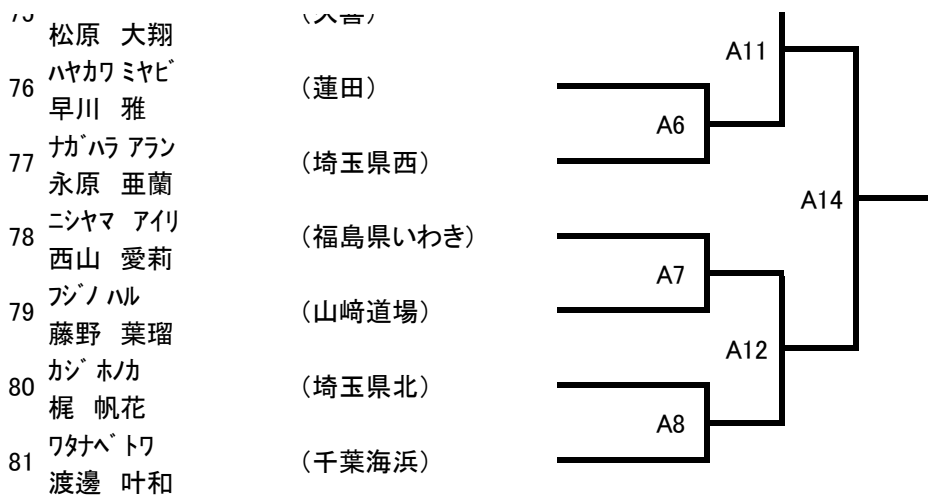

(4) 型競技小学3年(男女混合) (13名) Cコート

指定型 大極その3

(5) 型競技小学4年(男女混合) (16名) Bコート

指定型 平安その1

(6) 型競技小学5年(男女混合)

(17名) Aコート

指定型 平安その1

(7) 型競技小学6年(男女混合)