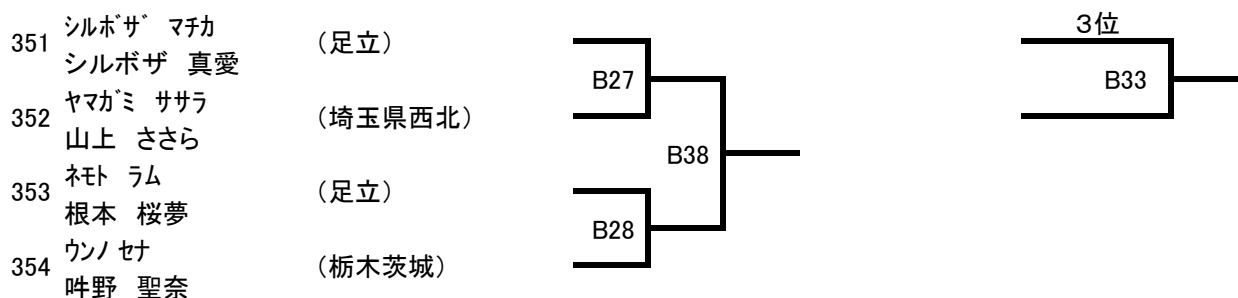

(33) 中学1年女子 (4名) Bコート

本線: 1分15秒 延長: 1分