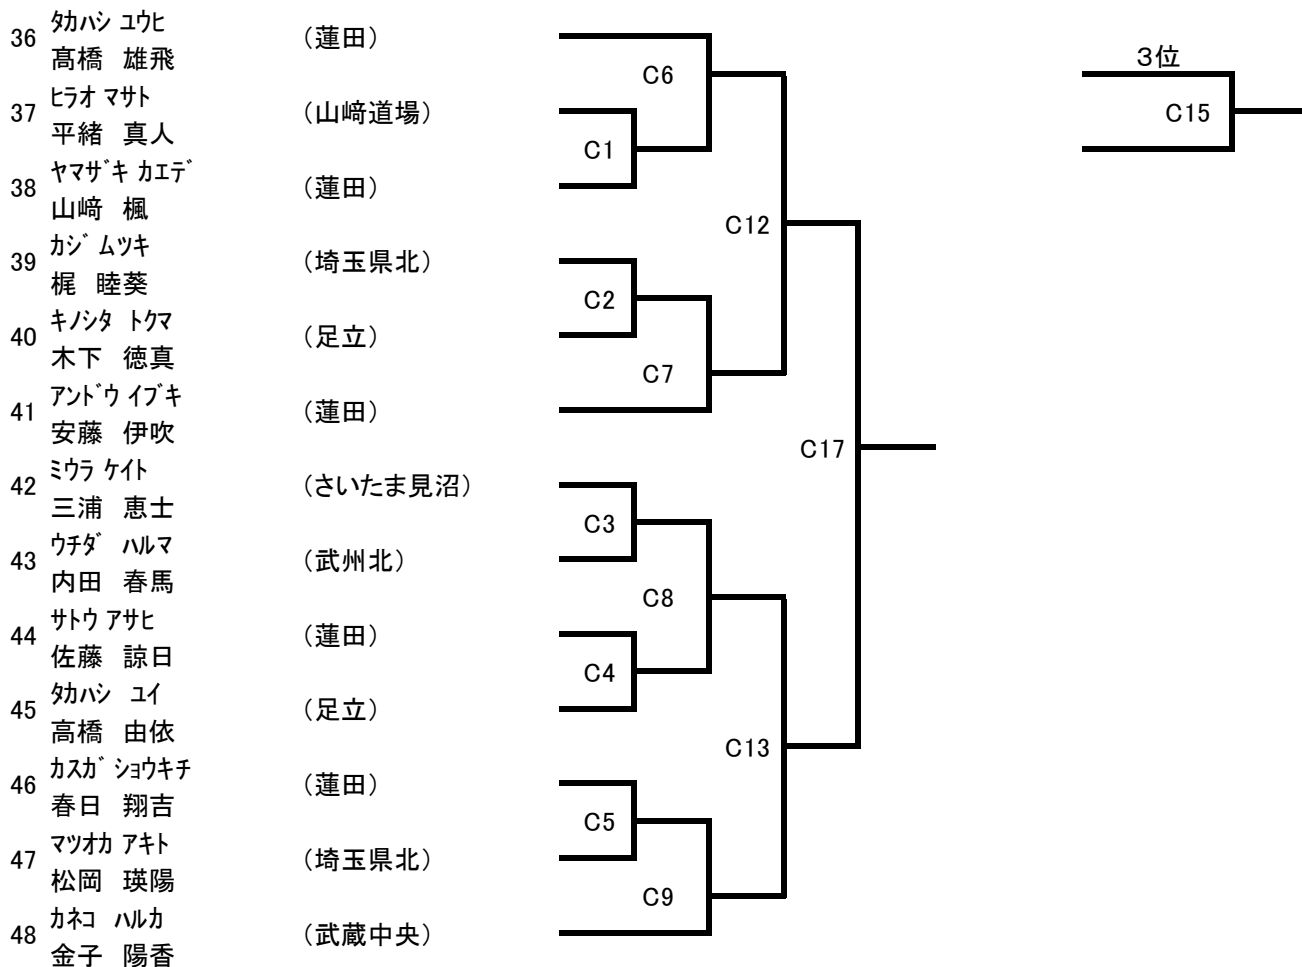

(4) 型競技小学3年(男女混合) (13名) Cコート

指定型 大極その3

(5) 型競技小学4年(男女混合) (16名) Bコート

指定型 平安その1