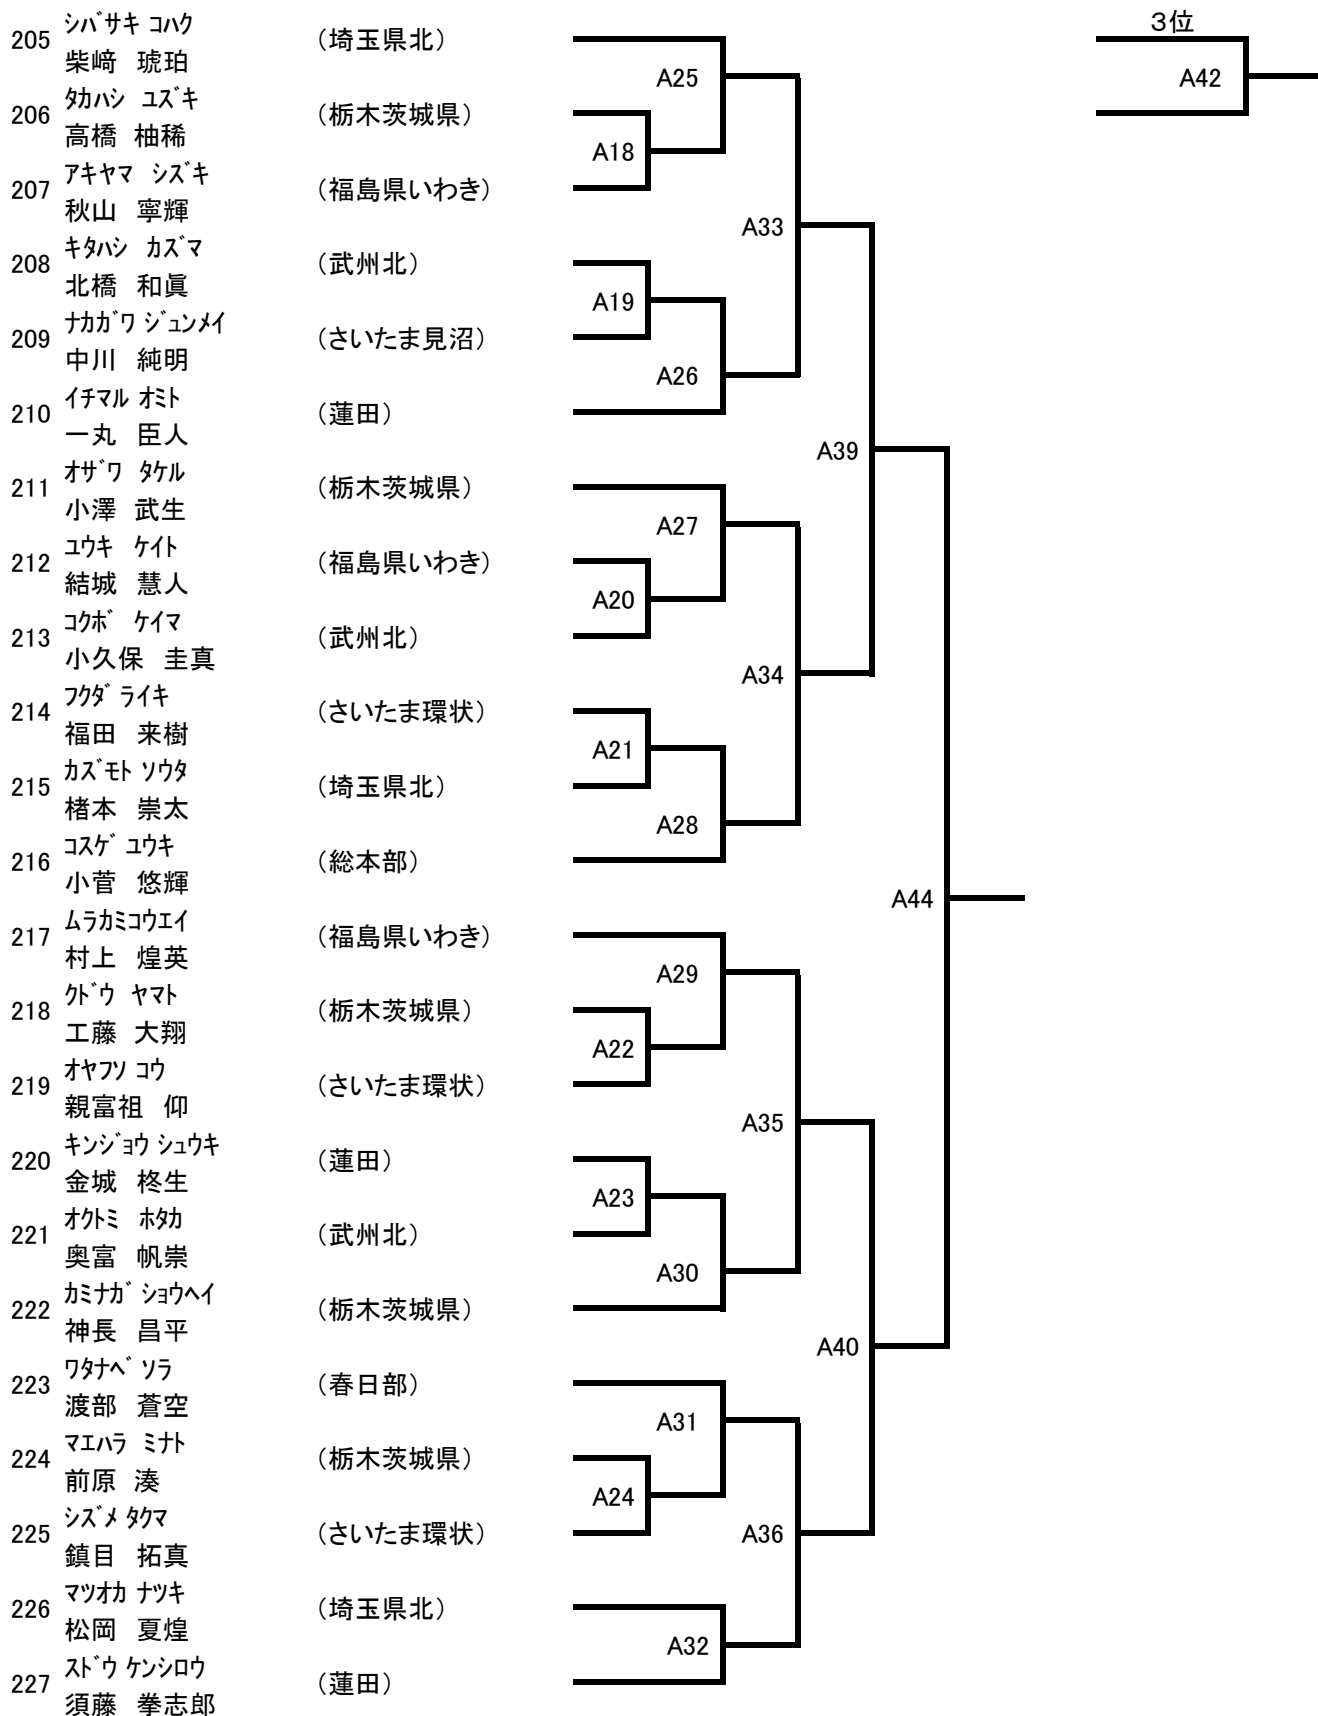

176	栗原 仰央 マツカ アキト 松岡 瑛陽	(埼玉県北)	C18	
177	シマダ タケル 島田 健琉	(春日部)	C19	C41
178	サウ ヨリアキ 佐藤 義晁	(さいたま環状)	C30	
179	幼ハシ ユウヘ 高橋 雄飛	(蓮田)	C20	
180	カンダ コウガ 神田 光雅	(新潟県)		C47
181	イジマ ユウ 飯島 悠	(鳩ヶ谷)	C31	
182	サイノ シンノスケ 道祖尾 真之介	(さいたま環状)	C21	
183	ハナダ コウセイ 花田 康成	(蓮田)		C42
184	ヤマザキ カエデ 山崎 楓	(蓮田)	C22	
185	スキハラ ライカ 杉原 良偉雅	(足立)	C32	
186	ウチダ ハルマ 内田 春馬	(武州北)		C52
187	シバタ ハルヤ 柴田 和晴	(さいたま環状)	C33	
188	アントウ イブキ 安藤 伊吹	(蓮田)	C23	
189	カムラトモキ 中村 智輝	(東川口・戸塚安行)		C43
190	サウ アサヒ 佐藤 諒日	(蓮田)	C24	
191	ヒラオ マサト 平緒 真人	(山崎道場)	C34	
192	シロノ アキト 城野 旭翔	(足立)	C25	
193	ヤマモト ルイ 山本 琉偉	(武州北)		C48
194	カスカ ショウキチ 春日 翔吉	(蓮田)	C35	
195	シノサキ ハルマ 篠崎 温守	(さいたま環状)	C26	
196	シモコウヘ アキト 下河邊 彰人	(福島県いわき)		C44
197	タモリアサヒ 田守 旭陽	(さいたま環状)	C27	
198	カヅムツキ 梶 睦葵	(埼玉県北)	C36	
199	ナカヌマ マヒロ 長沼 真広	(栃木茨城県)		

(14) 小学3年男子上級 (5名) Bコート

本線:1分15秒 延長:1分

200	オタ ユウト 太田 悠翔	(春日部)	B30	3位 B35
201	オノ リノ 岡野 碧仁	(埼玉県西)		

(15) 小学4年男子初級 (23名) Aコート

本線:1分15秒 延長:1分