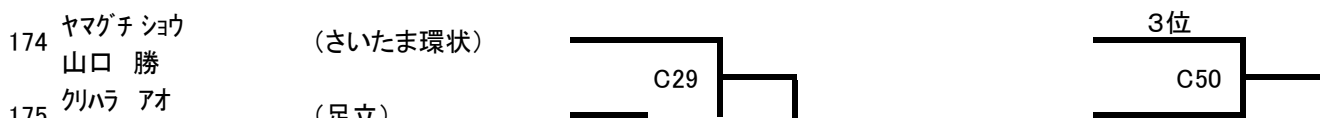

(12) 小学2年男子上級 (14名) Aコート

本線:1分15秒 延長:1分

(13) 小学3年男子初級 (26名) Cコート

本線:1分15秒 延長:1分

176	栗原 仰央 マツカ アキト 松岡 瑛陽	(埼玉県北)	C18	
177	シマダ タケル 島田 健琉	(春日部)	C19	C41
178	サウ ヨリアキ 佐藤 義晁	(さいたま環状)	C30	
179	幼ハシ ユウヘ 高橋 雄飛	(蓮田)	C20	
180	カンダ コウガ 神田 光雅	(新潟県)		C47
181	イジマ ユウ 飯島 悠	(鳩ヶ谷)	C31	
182	サイノ シンノスケ 道祖尾 真之介	(さいたま環状)	C21	
183	ハナダ コウセイ 花田 康成	(蓮田)		C42
184	ヤマザキ カエデ 山崎 楓	(蓮田)	C22	
185	スキハラ ライカ 杉原 良偉雅	(足立)	C32	
186	ウチダ ハルマ 内田 春馬	(武州北)		C52
187	シバタ ハルヤ 柴田 和晴	(さいたま環状)	C33	
188	アントウ イブキ 安藤 伊吹	(蓮田)	C23	
189	カムラトモキ 中村 智輝	(東川口・戸塚安行)		C43
190	サウ アサヒ 佐藤 諒日	(蓮田)	C24	
191	ヒラオ マサト 平緒 真人	(山崎道場)	C34	
192	シロノ アキト 城野 旭翔	(足立)	C25	
193	ヤマモト ルイ 山本 琉偉	(武州北)		C48
194	カスカ ショウキチ 春日 翔吉	(蓮田)	C35	
195	シノサキ ハルマ 篠崎 温守	(さいたま環状)	C26	
196	シモコウヘ アキト 下河邊 彰人	(福島県いわき)		C44
197	タモリアサヒ 田守 旭陽	(さいたま環状)	C27	
198	カヅムツキ 梶 睦葵	(埼玉県北)	C36	
199	ナカヌマ マヒロ 長沼 真広	(栃木茨城県)		