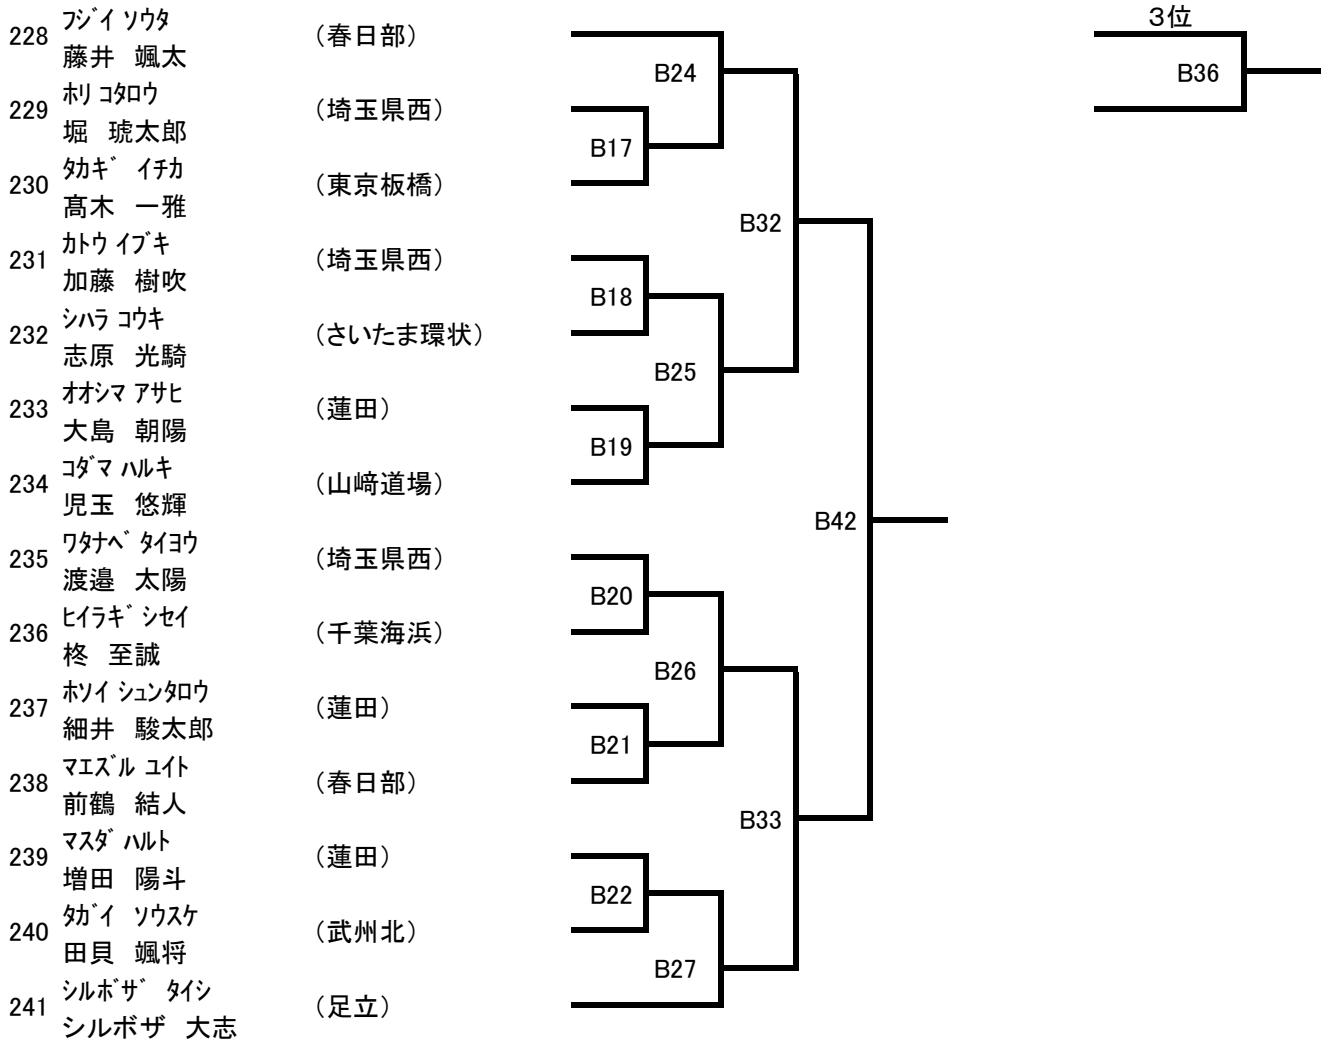

(14) 小学3年男子上級 (5名) Bコート

本線:1分15秒 延長:1分

200	オタ ユウト 太田 悠翔	(春日部)	B30	3位 B35
201	オノ リノ 岡野 碧仁	(埼玉県西)		

(15) 小学4年男子初級 (23名) Aコート

本線:1分15秒 延長:1分

(16) 小学4年男子上級 (14名) Bコート

本線:1分15秒 延長:1分

(17) 小学5年男子初級 (7名) Cコート