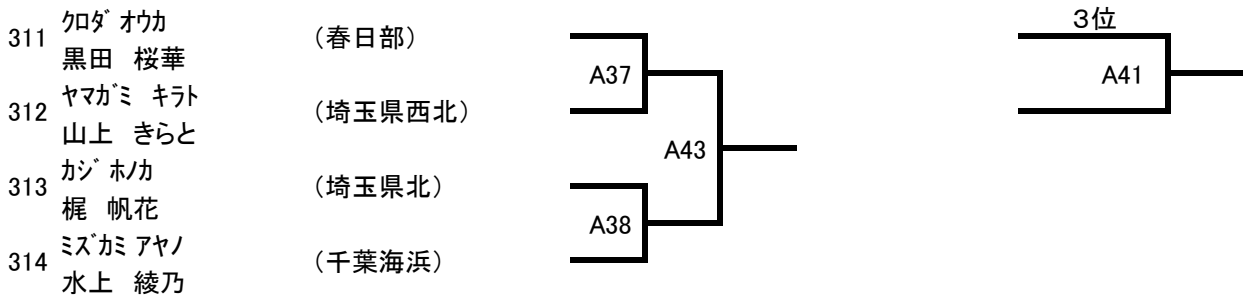

本線:1分15秒 延長:1分

(26) 小学4年女子上級 (2名) Bコート

本線:1分15秒 延長:1分

(27) 小学5年女子初級 (9名) Cコート

本線:1分15秒 延長:1分

(28) 小学5年女子上級 (4名) Aコート

本線:1分15秒 延長:1分

(29) 小学6年女子初級 (3名) Bコート