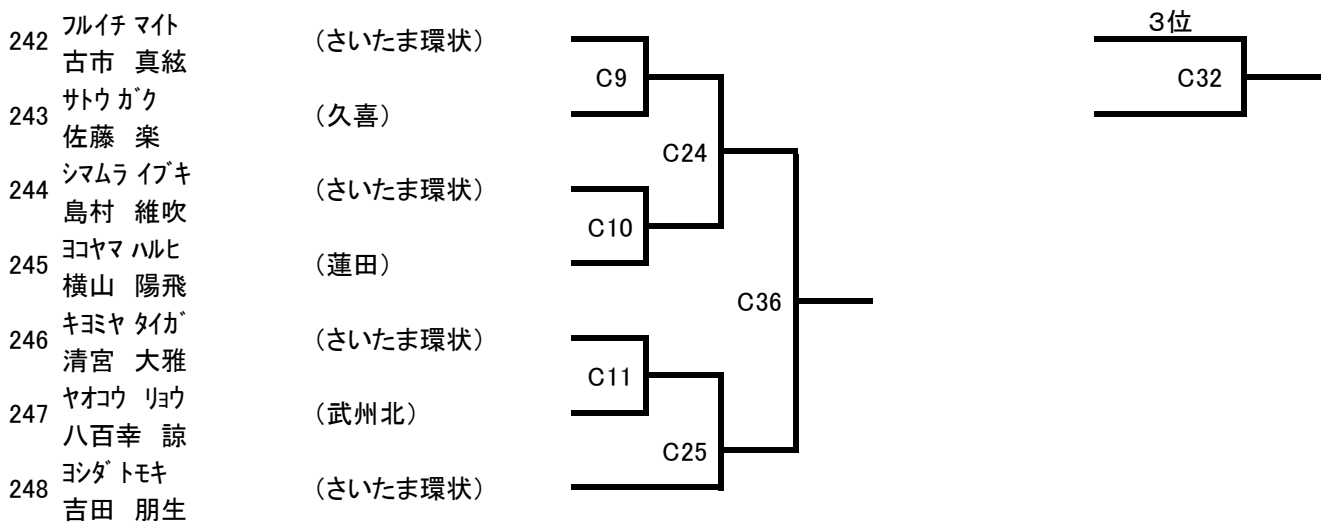

(17) 小学5年男子初級 (7名) Cコート

本線:1分15秒 延長:1分