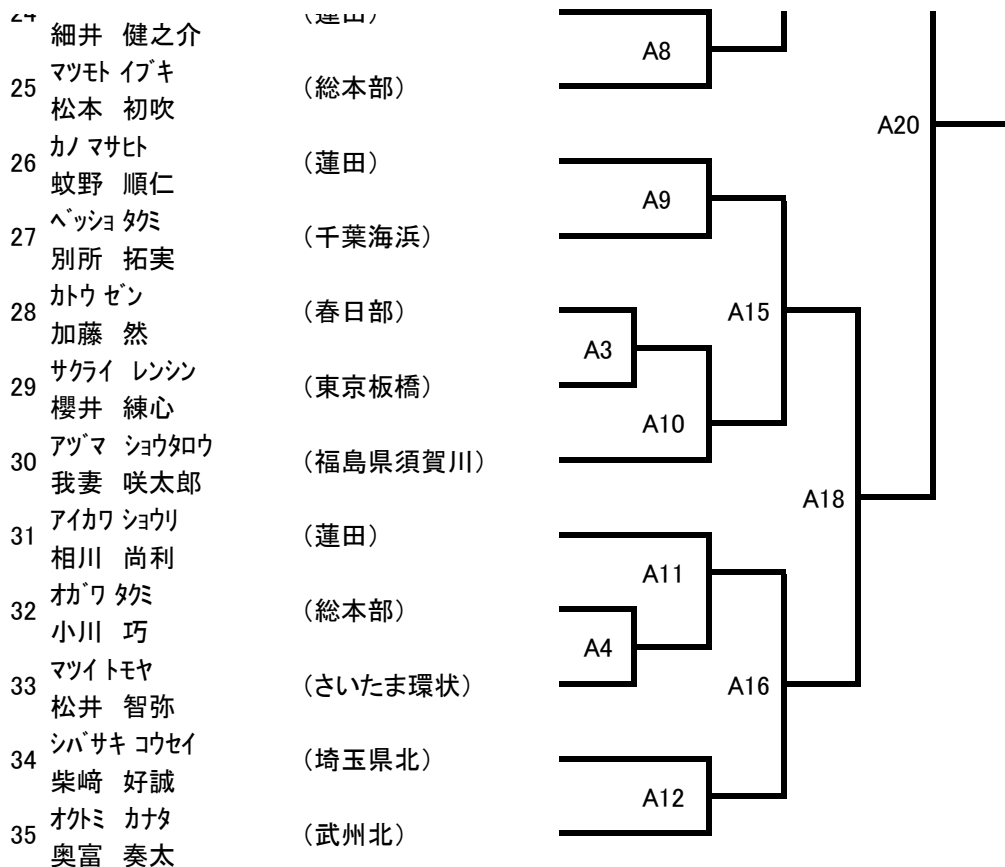

(4) 型競技小学3年(男女混合) (13名) Cコート

指定型 大極その3

(5) 型競技小学4年(男女混合) (16名) Bコート

指定型 平安その1