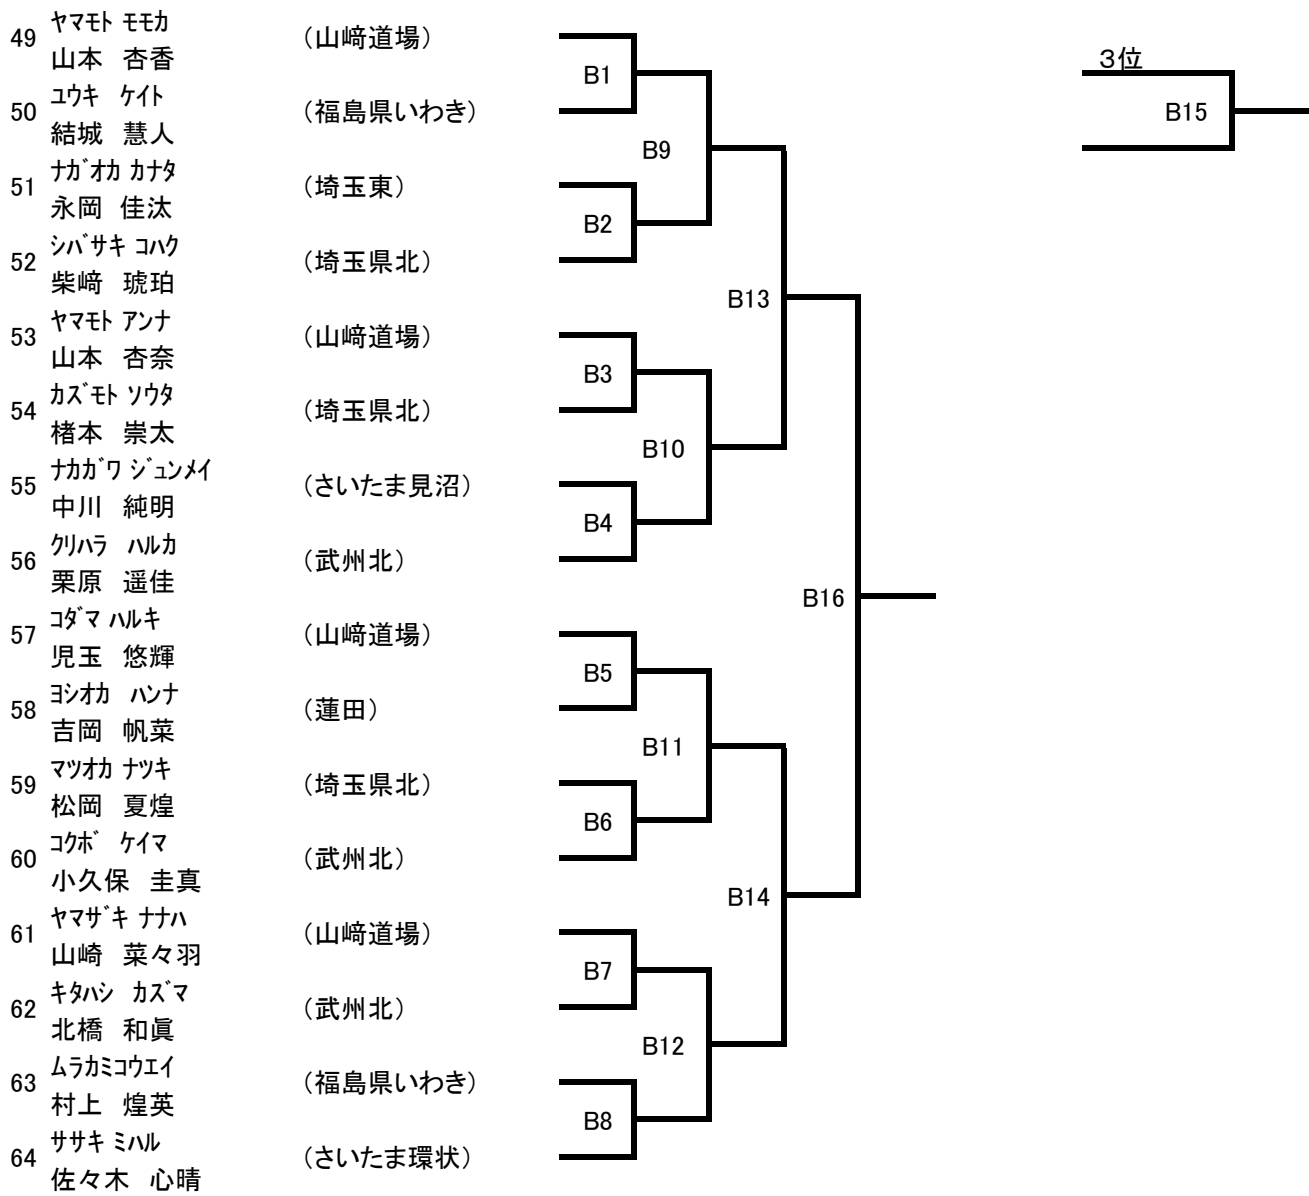

(6) 型競技小学5年(男女混合)

(17名) Aコート

指定型 平安その1