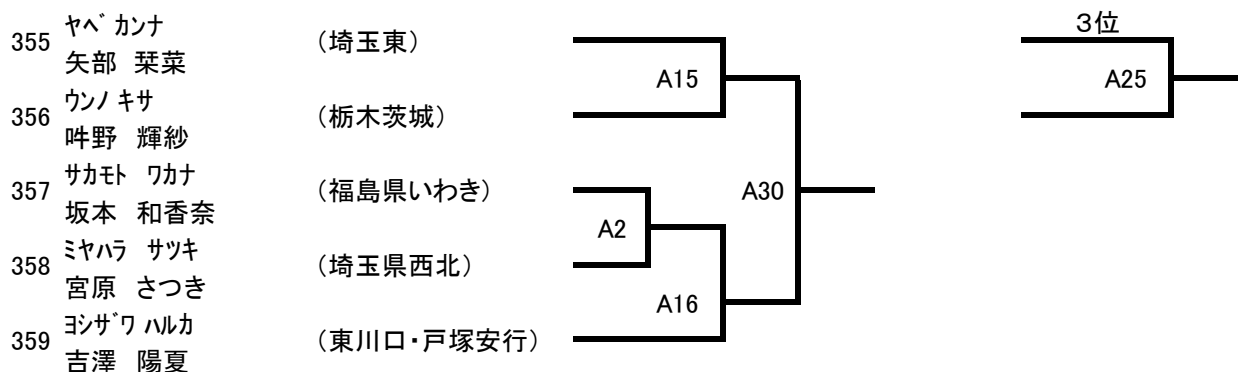

(32) 中学2, 3男子上級 (7名) Bコート

本線: 1分15秒 延長: 1分

(33) 中学1年女子 (4名) Bコート

本線: 1分15秒 延長: 1分

(34) 中学2, 3年女子 (5名) Aコート

本線: 1分15秒 延長: 1分

(35) 高校男子上級 (2名) Aコート

本線: 1分30秒 延長: 1分30秒