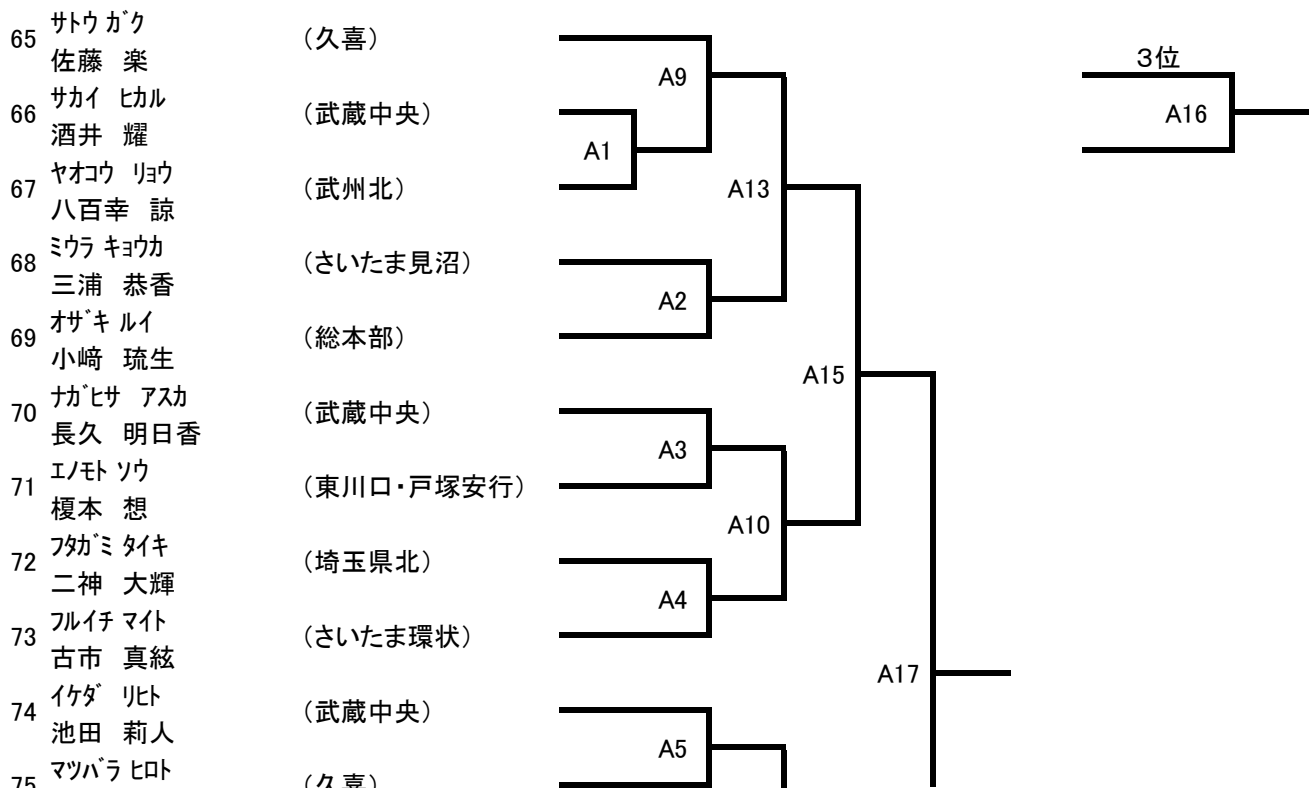

(4) 型競技小学3年(男女混合) (13名) Cコート

指定型 大極その3

(5) 型競技小学4年(男女混合) (16名) Bコート

指定型 平安その1

(6) 型競技小学5年(男女混合)

(17名) Aコート

指定型 平安その1

(7) 型競技小学6年(男女混合)