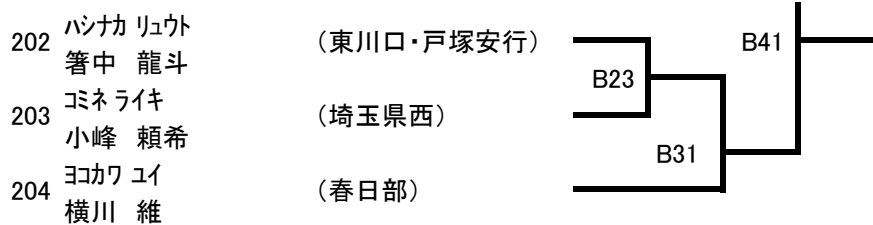

(15) 小学4年男子初級 (23名) Aコート

本線:1分15秒 延長:1分