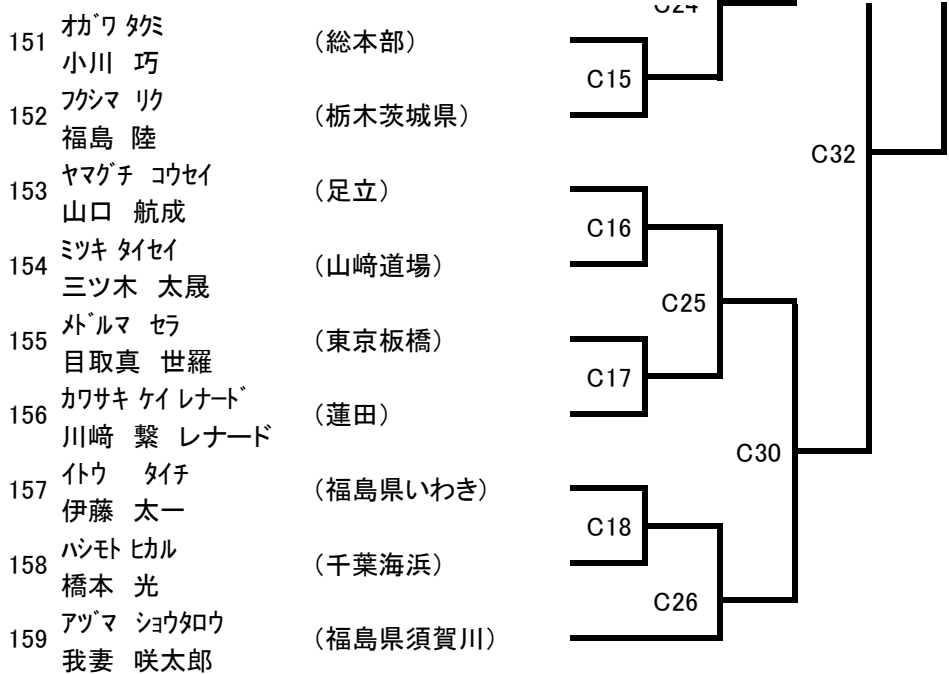

(12) 小学2年男子上級 (14名) Aコート

本線:1分15秒 延長:1分

(13) 小学3年男子初級 (26名) Cコート

本線:1分15秒 延長:1分