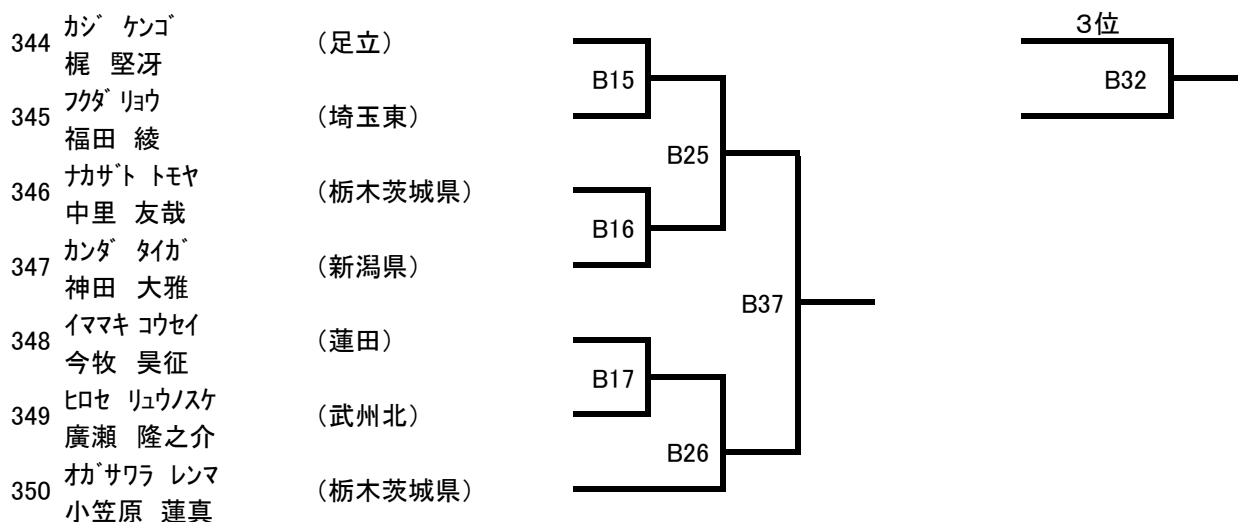

(32) 中学2, 3男子上級 (7名) Bコート

本線: 1分15秒 延長: 1分