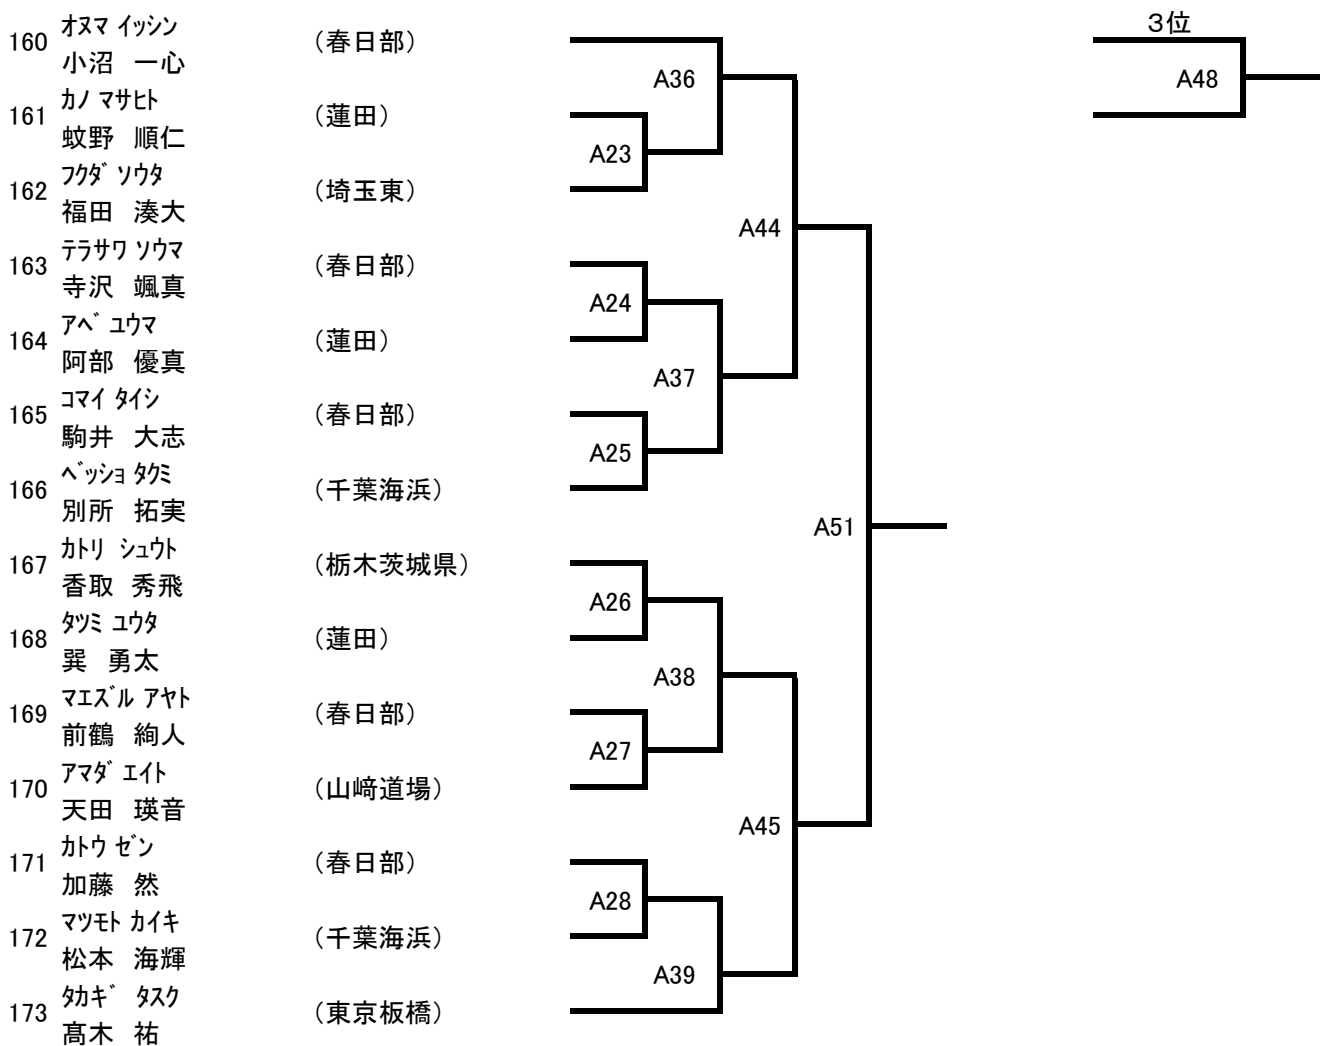

(12) 小学2年男子上級 (14名) Aコート

本線:1分15秒 延長:1分