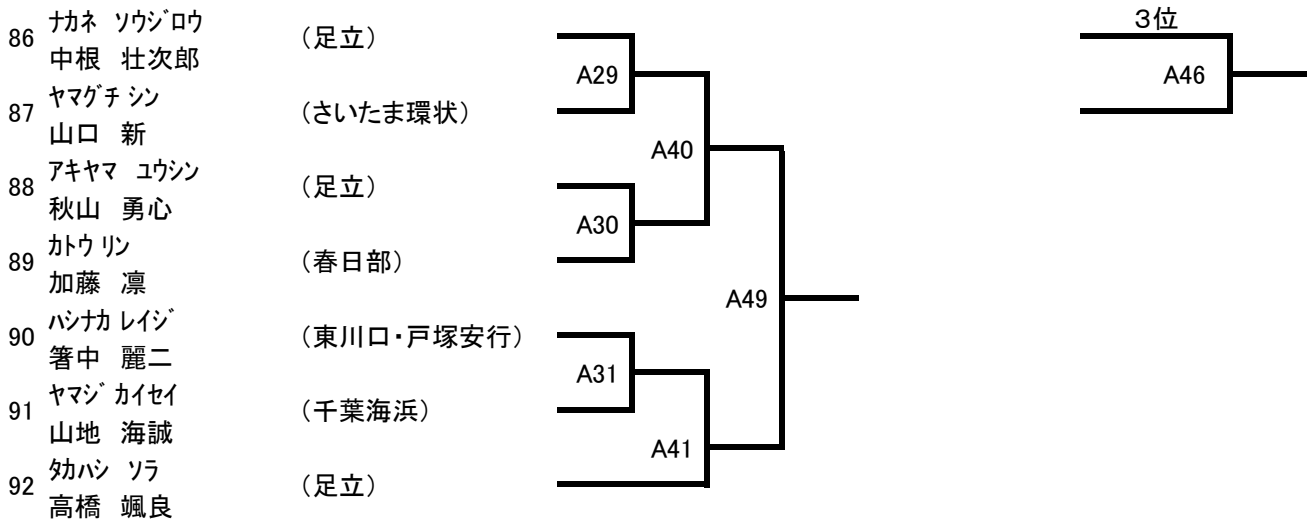

(4名) Cコート

指定型

平安その1

(8) 幼年年中以下

(7名)

Aコート

本線:1分15秒 延長:1分

(9) 幼年年長