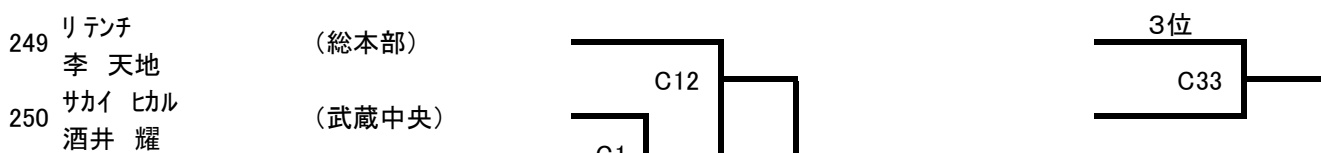

(18) 小学5年男子上級 (12名) Cコート

本線:1分15秒 延長:1分