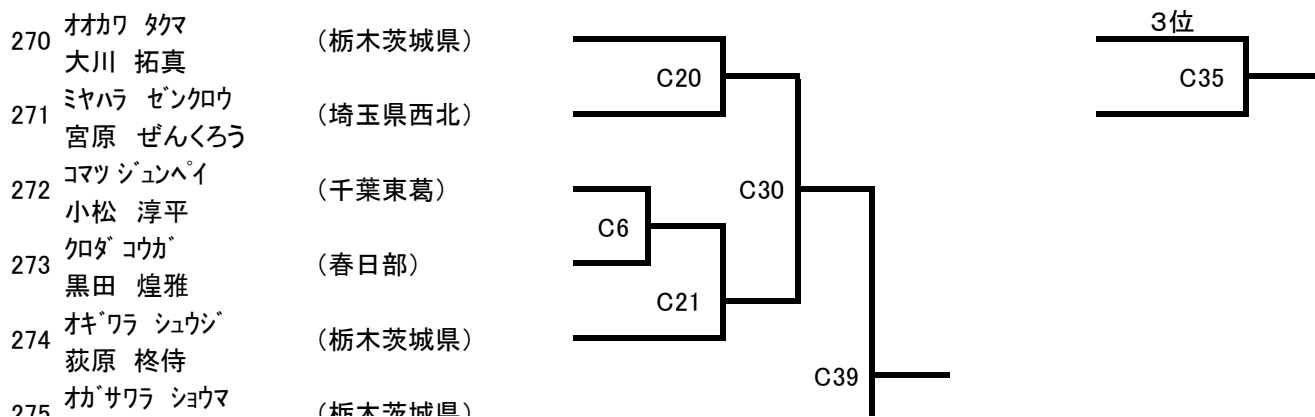

本線:1分15秒 延長:1分

(18) 小学5年男子上級 (12名) Cコート

本線:1分15秒 延長:1分

(19) 小学6年男子初級 (9名) Cコート

本線:1分15秒 延長:1分

(20) 小学6年男子上級 (11名) Cコート

本線:1分15秒 延長:1分

276	小笠原 奨真 ハキワラアヤト 萩原 絢斗	(埼玉県西)	C22 C7	C31
277	シモコウヘ リュウト 下河邊 龍斗	(福島県いわき)		
278	ナガヌマ マスミ 長沼 真澄	(栃木茨城県)	C8	
279	フルサワ リンキ 古澤 凜稀	(春日部)	C23	
280	ミスヤマ コウセイ 水山 煌惶	(さいたま環状)		