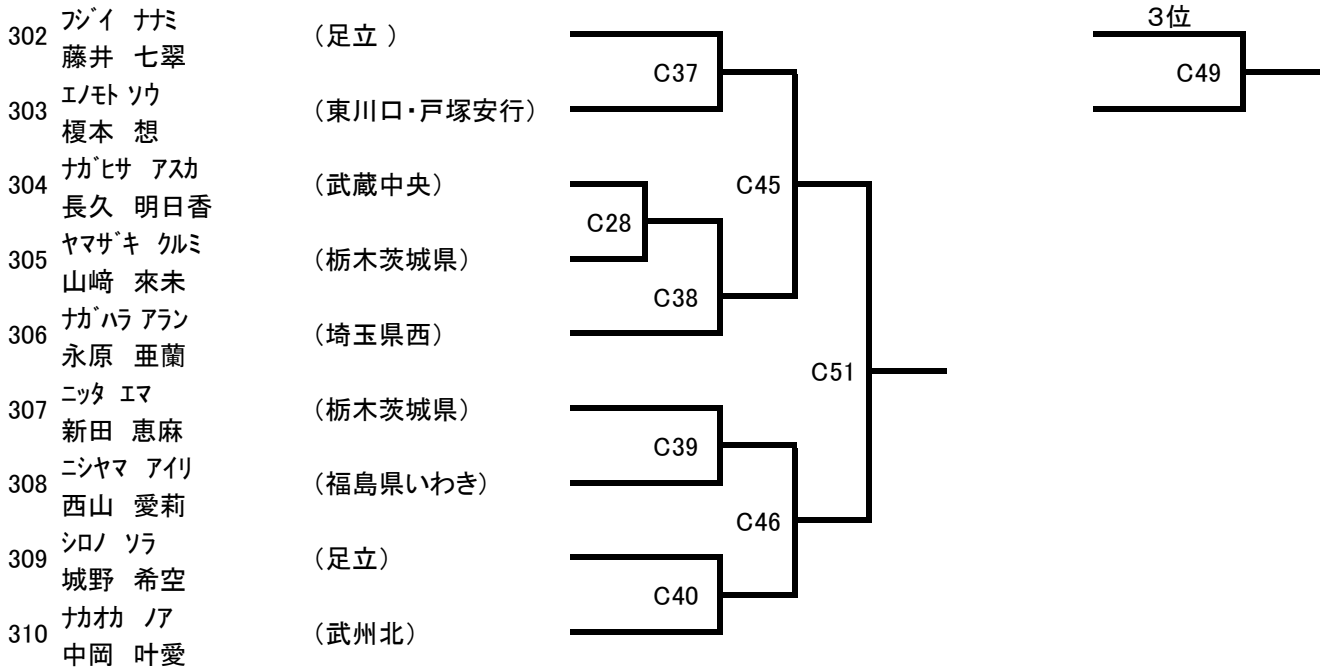

本線:1分15秒 延長:1分

(26) 小学4年女子上級 (2名) Bコート

本線:1分15秒 延長:1分

(27) 小学5年女子初級 (9名) Cコート

本線:1分15秒 延長:1分

(28) 小学5年女子上級 (4名) Aコート

本線:1分15秒 延長:1分

(29) 小学6年女子初級 (3名) Bコート