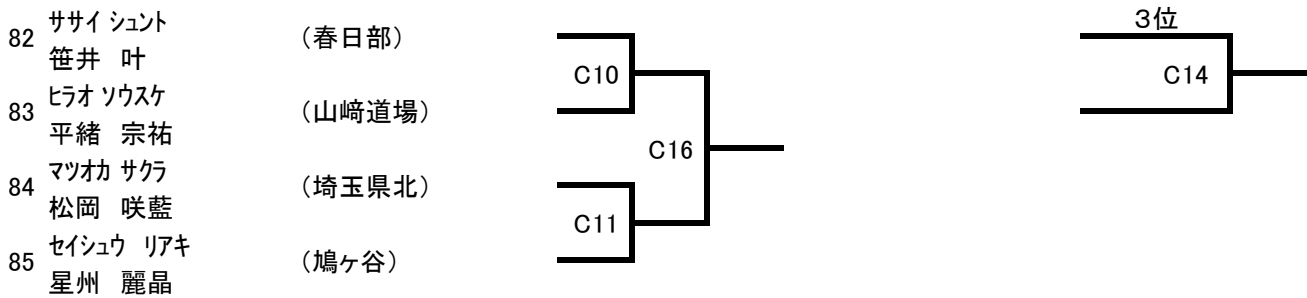

(7) 型競技小学6年(男女混合)

(4名) Cコート

指定型

平安その1