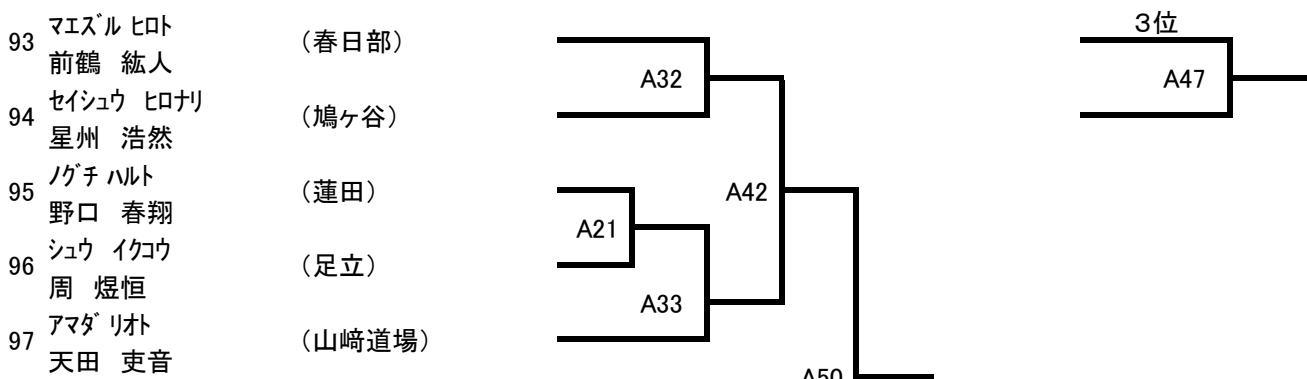

(9) 幼年年長

(10名)

Aコート

本線:1分15秒 延長:1分