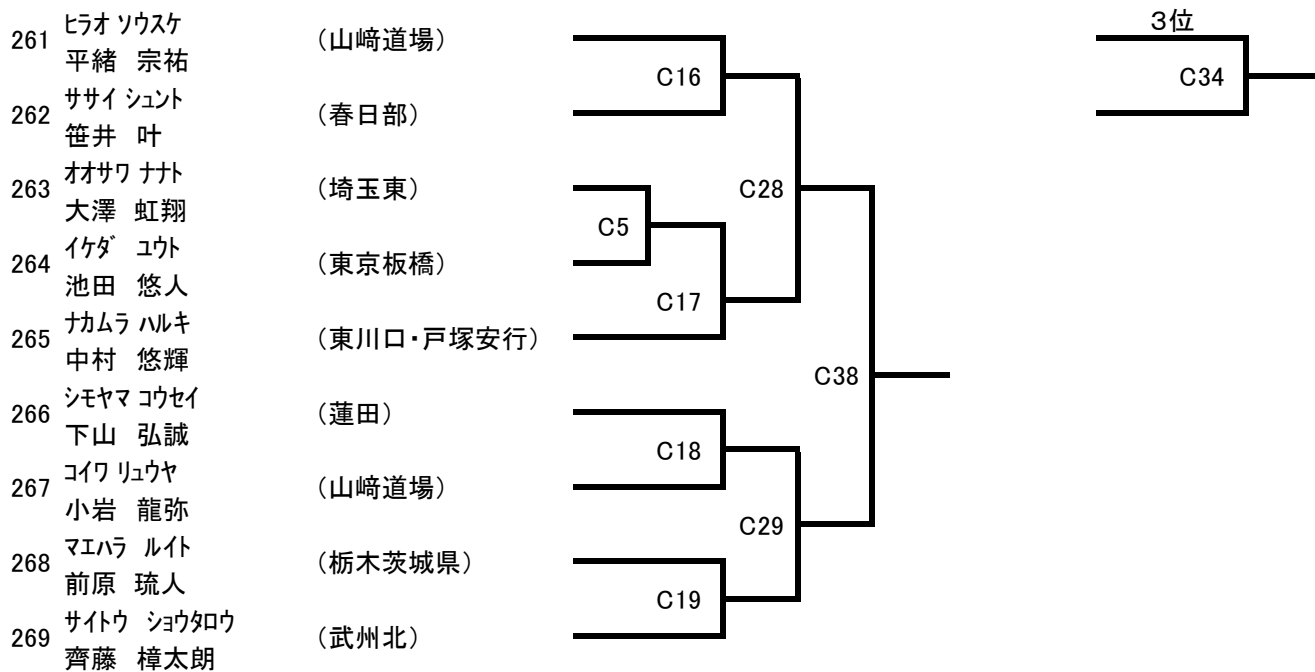

本線:1分15秒 延長:1分

(18) 小学5年男子上級 (12名) Cコート

本線:1分15秒 延長:1分

(19) 小学6年男子初級 (9名) Cコート

本線:1分15秒 延長:1分

(20) 小学6年男子上級 (11名) Cコート

本線:1分15秒 延長:1分

276	小笠原 奨真 ハキワラアヤト 萩原 絢斗	(埼玉県西)	C22 C7	C31
277	シモコウヘ リュウト 下河邊 龍斗	(福島県いわき)		
278	ナガヌマ マスミ 長沼 真澄	(栃木茨城県)	C8	
279	フルサワ リンキ 古澤 凜稀	(春日部)	C23	
280	ミスヤマ コウセイ 水山 煌惶	(さいたま環状)		