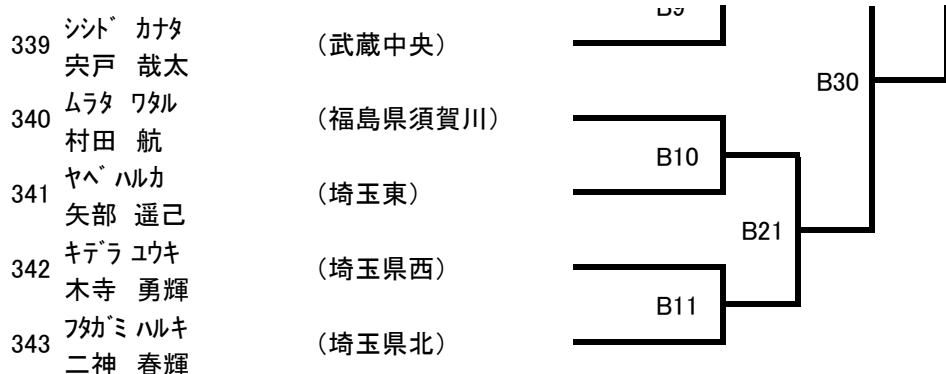

(32) 中学2, 3男子上級 (7名) Bコート

本線: 1分15秒 延長: 1分

(33) 中学1年女子 (4名) Bコート

本線: 1分15秒 延長: 1分

(34) 中学2, 3年女子 (5名) Aコート

本線: 1分15秒 延長: 1分

(35) 高校男子上級 (2名) Aコート

本線: 1分30秒 延長: 1分30秒