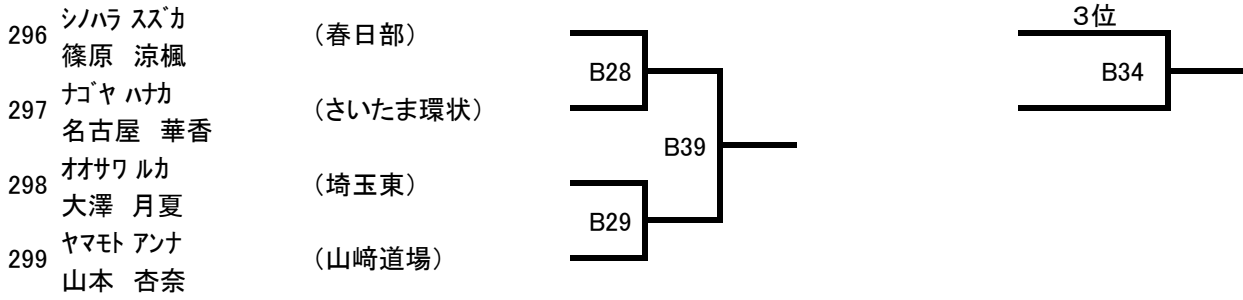

(25) 小学4年女子初級 (4名) Bコート

本線:1分15秒 延長:1分